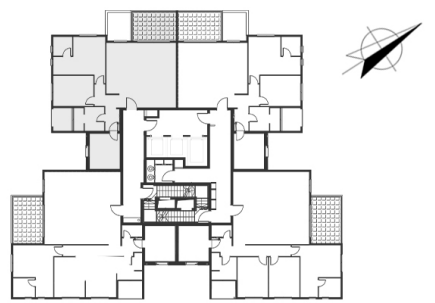

### דירת 4 חדרים

מס' דירה	קומה	מס' דירה	קומה
37,39	10	1,3	1
41,43	11	5,7	2
45,47	12	9,11	3
49,51	13	13,15	4
53,55	14	17,19	5
57,59	15	21,23	6
61,63	16	25,27	7
65,67	17	29,31	8
		33,35	9

שטח דירה: 102.00 מ"ר  
שטח מרפסת קומות 2-17: 12.00 מ"ר  
שטח מרפסת קומה 1: 18.00 מ"ר

שיווק ראשוני לא התקבלו היתרי בניה התוכנית אינה סופית, ייתכנו שינויים בתכנית עקב דרישת רשויות ו/או גורמי התכנון המידות המופיעות בתוכנית הן מידות בנייה של קירות ובין הקירות ללא ציפויים (טיח, קרמיקה וכד') הריהוט לרבות המטבח והעמדות הכלים הסניטריים והשיש במטבח הינם להמחשה בלבד