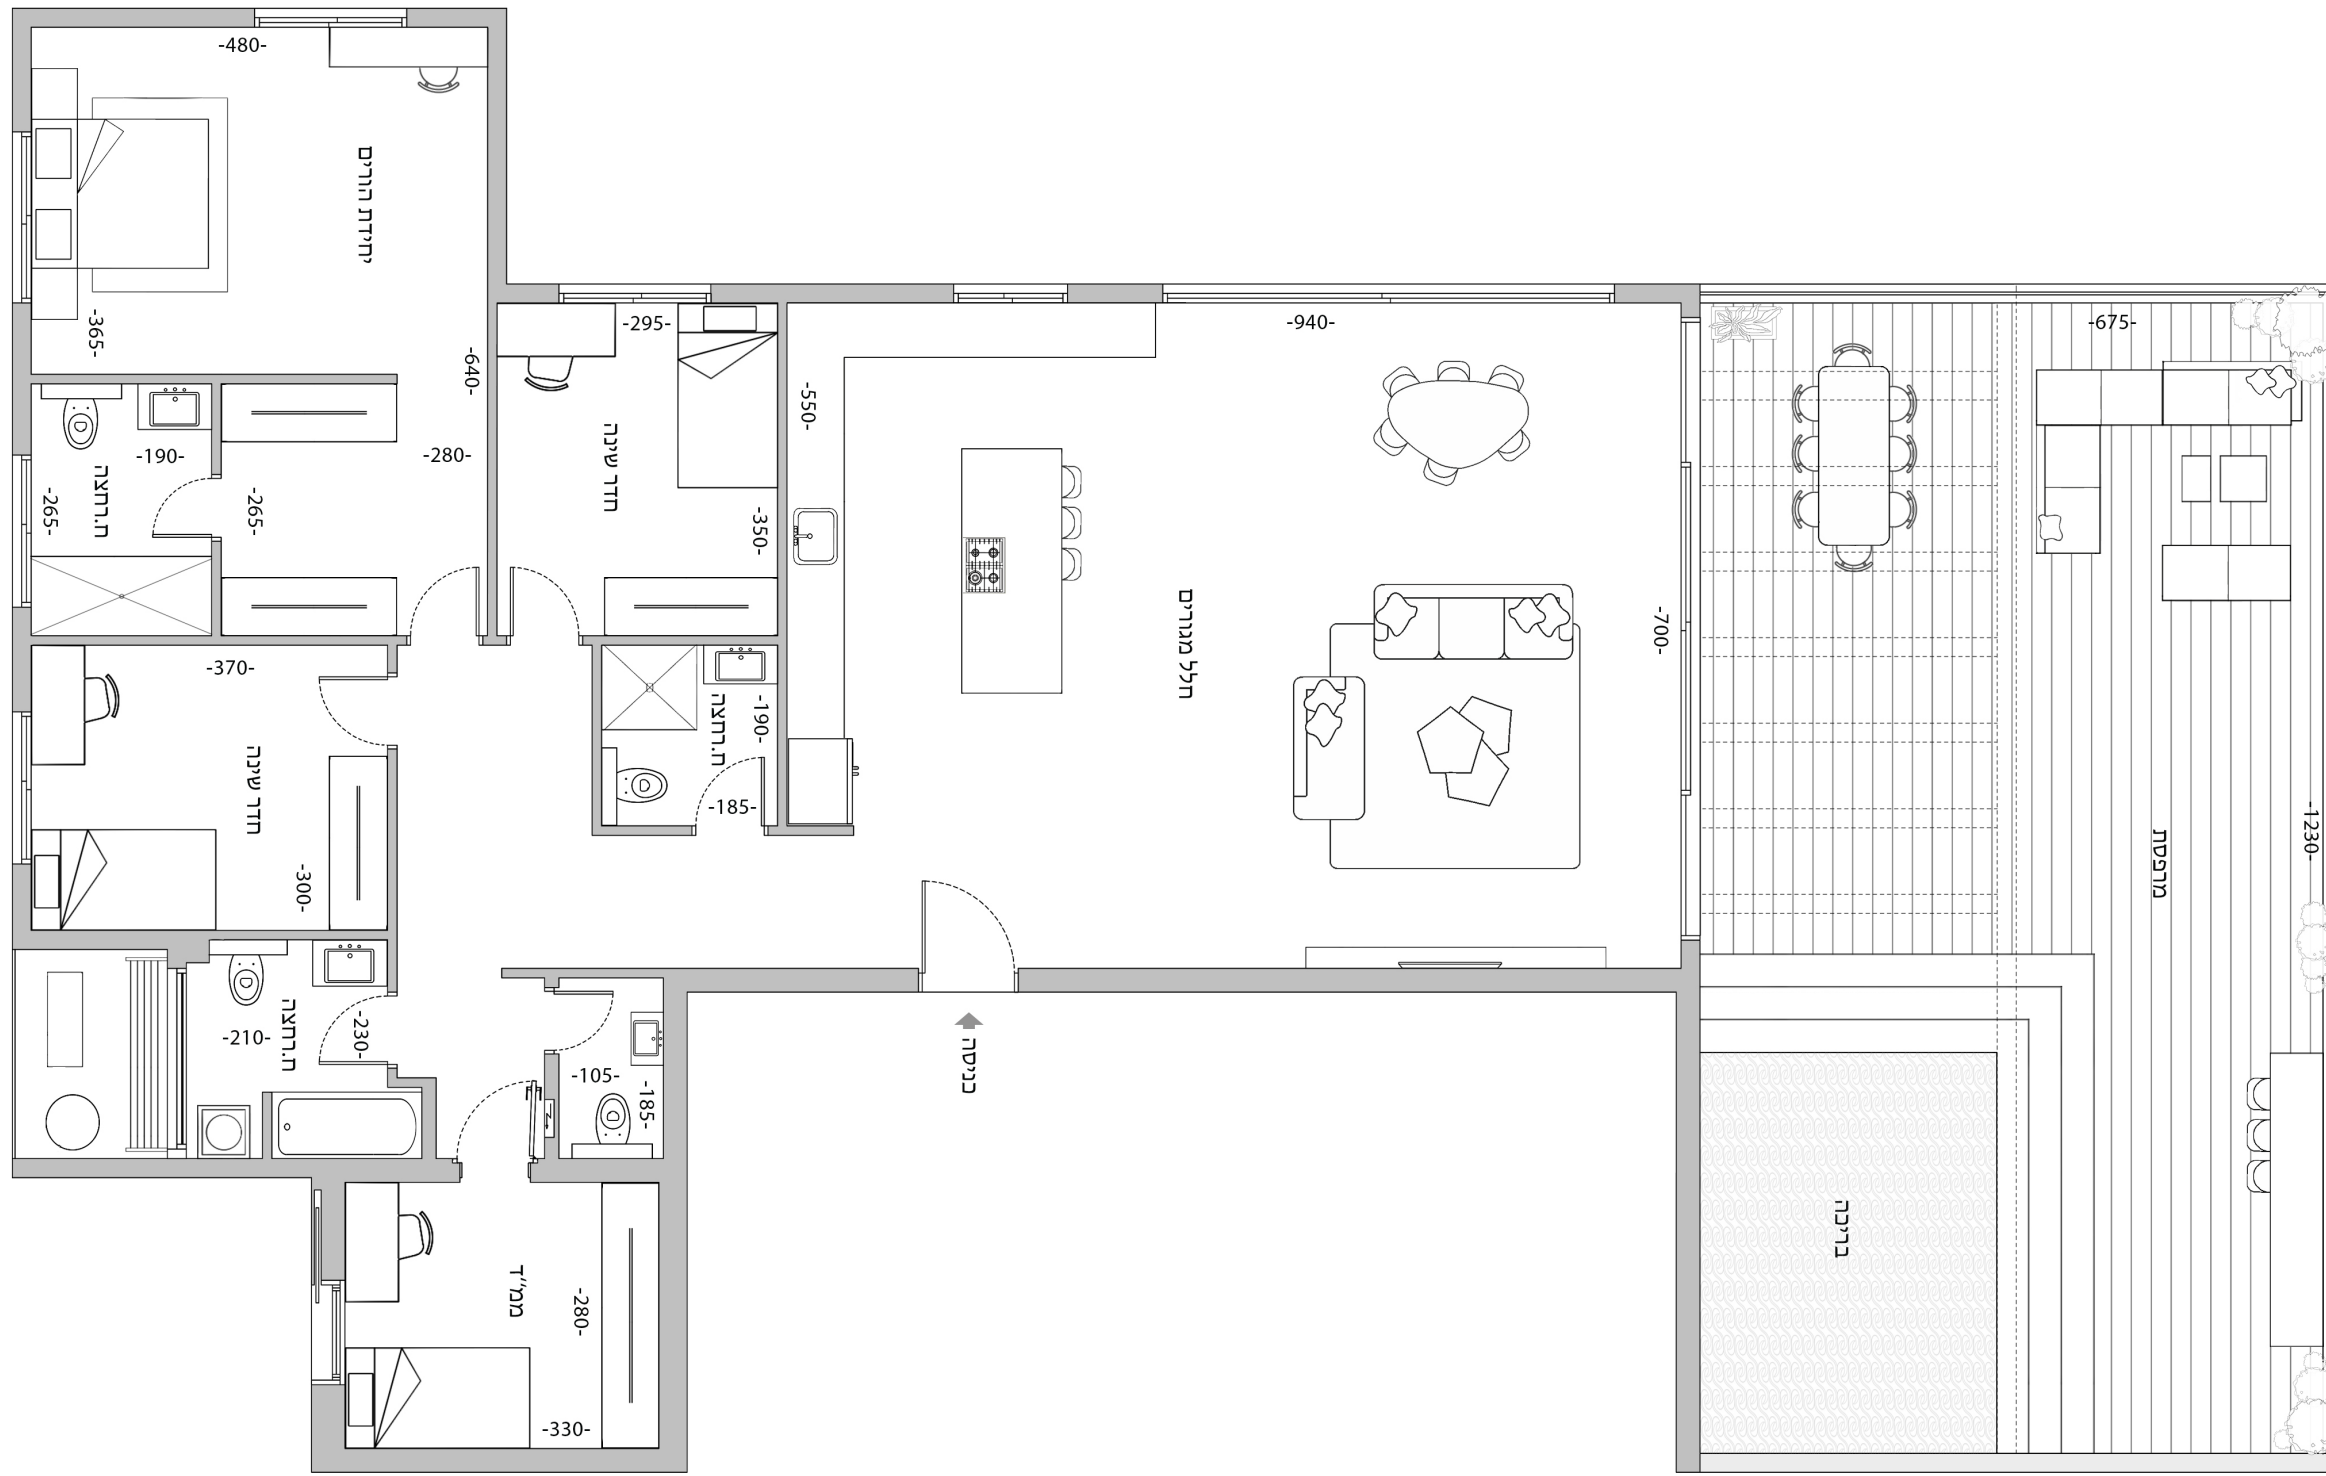

E TOWER

האי שלי בבת ים
BY MALKI GROUP

פנטהאוז 5 חדרים

קומה	מס' דירה
18	69,70

שטח דירה: 174.00 מ"ר
שטח מרפסת: 86.00 מ"ר

שיווק ראשוני לא התקבלו היתרי בניה התוכנית אינה סופית, ייתכנו שינויים בתכנית עקב דרישת רשויות ו/או גורמי התכנון המידות המופיעות בתוכנית הן מידות בנייה של קירות ובין הקירות ללא ציפויים (טיח, קרמיקה וכד, הריהוט לרבות המטבח והעמדות הכלים הסניטריים והשיש במטבח הינם להמחשה בלבד